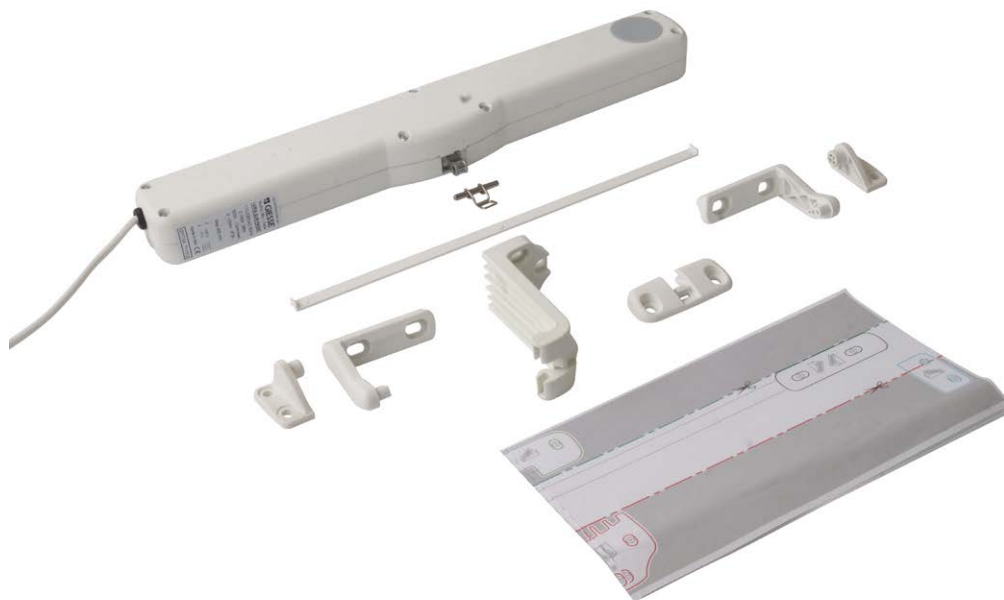

3.3. VARIA SLIM С РАДИОУПРАВЛЕНИЕМ

GIESSE[®] VARIA SLIM
ACTUATORS

ПРИВОД С ДИСТАНЦИОННЫМ УПРАВЛЕНИЕМ

Привод Varia Slim Radio со встроенным радиоуправлением позволит створке работать сразу же после монтажа без установки дополнительного оборудования.

Varia Slim Radio является беспроводной эволюцией семьи Varia Slim. Он имеет такое же тело, но с другим и усовершенствованным интеллектом.

В комплекте с радиочастотным приемником, встроенным в корпус привода, он подходит для установки там, где есть необходимость дистанционного управления с помощью пульта.

Также к данному приводу подключается датчик дождя, который позволяет выполнять автоматическое закрытие окна в случае дождя без использования дополнительных блоков управления.

Код	Модель	Цвет
07888590	Varia Slim Radio 230V	Черный
07888560	Varia Slim Radio 230V	Белый
07888542	Varia Slim Radio 230V	Серый
07893000	Heated rain sensor – SPR radio	
07892000	Remote control – RC	