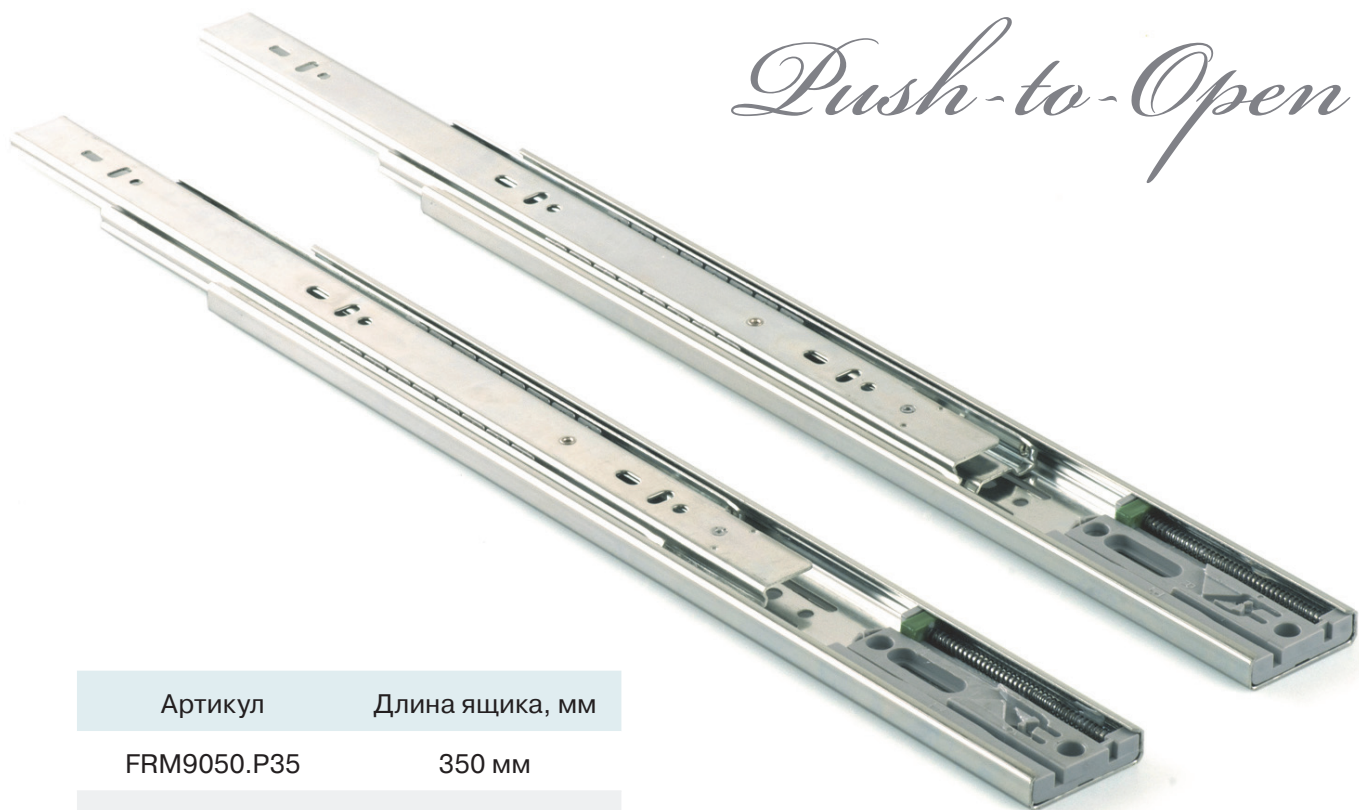

Push-to-Open

Артикул	Длина ящика, мм
FRM9050.P35	350 мм
FRM9050.P40	400 мм
FRM9050.P45	450 мм
FRM9050.P50	500 мм
FRM9050.P55	550 мм

- закаленная холоднокатанная сталь (оцинкованная);
- размерный ряд: 350 – 550мм;
- толщина: 1,2x1,2x1,5 мм;
- динамическая нагрузка: 30кг;
- открывание ящика при касании к фасаду;
- тип монтажа: к боковой стенке;
- тип выдвигения: полное;
- высота: 45мм.