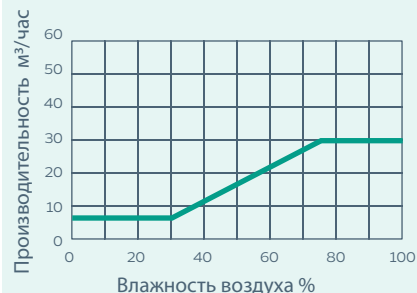

**ПРИМЕР МОНТАЖА:**

Окно ПВХ

Окно алюминиевое

График зависимости притока воздуха от влажности 10 Па.

**АКУСТИЧЕСКОЕ ШУМОГЛУШЕНИЕ:**

Оконный клапан	Dn, e, w (C; Ctr)	Dn, e, A2*
BHY 4000	31 (0; 2) дБ	33 дБ

\*Dn, e, A2: показатель акустического шумоглушения, в котором доминируют низкие тона городского уличного движения, танцевальной музыки из дискотеки, железнодорожного движения с небольшой скоростью, реактивных самолетов на большом расстоянии.