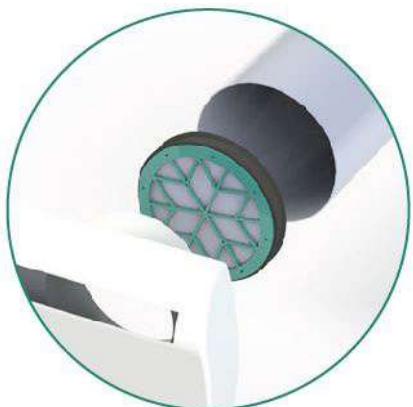

## ПРОТИВОСМОГОВЫЙ ФИЛЬТР

ДЛЯ ОКОННЫХ И СТЕНОВЫХ ПРИТОЧНЫХ КЛАПАНОВ