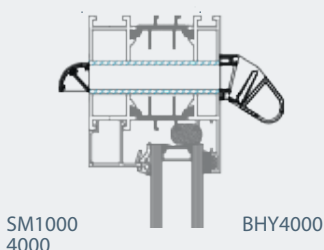

**ПРИМЕР МОНТАЖА:**

Окно ПВХ

Окно алюминиевое

График зависимости притока воздуха от влажности 10 Па.

**АКУСТИЧЕСКОЕ ШУМОГЛУШЕНИЕ:**

Оконный клапан	Dn, e, w (C; Ctr)	Dn, e, A2*
BHY 4000	31 (0; 2) дБ	33 дБ

\*Dn, e, A2: показатель акустического шумоглушения, в котором доминируют низкие тона городского уличного движения, танцевальной музыки из дискотеки, железнодорожного движения с небольшой скоростью, реактивных самолетов на большом расстоянии.