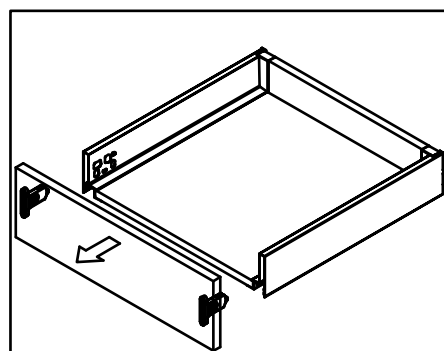

горизонтальная регулировка

Установка заглушки

снимите заглушку

демантируйте фасад

снимите ящик

Установочные размеры ящика

84 135 199 присадка фасада

Ø2 x 12	Ø10 x 12
саморез	анкерный болт
Ø4 x 17	Ø10.3 x 10

присадка направляющих

Установочные размеры задней стенки и дна

Type	84	135	199
H (mm)	84	135	199

KB Ширина корпуса
LW Внутренняя ширина корпуса
NL Номинальная длина ящика