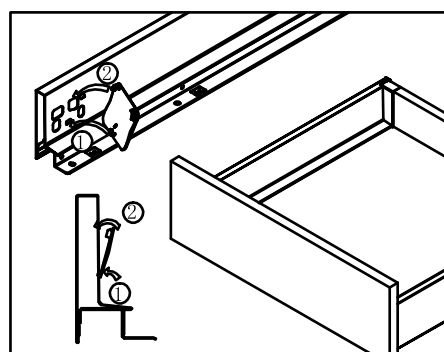

Сборка и регулировка ящиков Firmax SmartLine

Установка задней стенки

установка дна

установка дна

монтаж фасада

защелкнуть

регулировка и демонтаж

Вертикальная регулировка

горизонтальная регулировка

Установка заглушки

снимите заглушку

демантируйте фасад

снимите ящик

Установочные размеры ящика

84 135 199 присадка фасада

Ø2 x 12	Ø10 x 12
саморез	анкерный болт
Ø4 x 17	Ø10.3 x 10