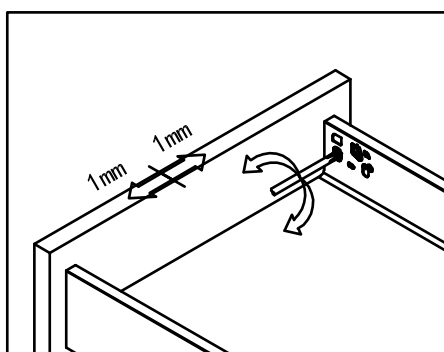

горизонтальная регулировка

Установка заглушки

снимите заглушку

демантируйте фасад

снимите ящик

Установочные размеры ящика

84 135 199 присадка фасада

Ø2 x 12	Ø10 x 12
саморез	анкерный болт
Ø4 x 17	Ø10.3 x 10

присадка направляющих

Установочные размеры задней стенки и дна

Type	84	135	199
H (mm)	84	135	199

KB Ширина корпуса
LW Внутренняя ширина корпуса
NL Номинальная длина ящика