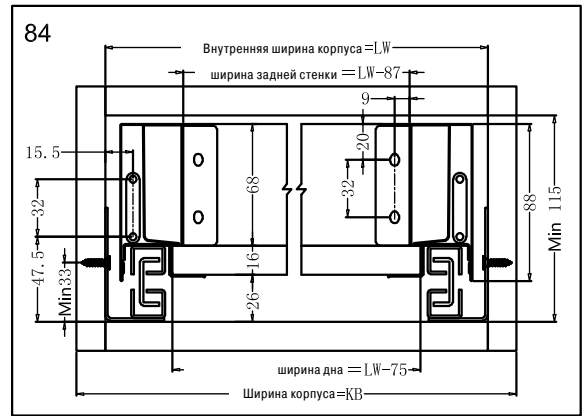

горизонтальная регулировка

Установка заглушки

снимите заглушку

демантируйте фасад

снимите ящик

Установочные размеры ящика

84 135 199 присадка фасада

Ø2 x 12	Ø10 x 12
саморез	анкерный болт
Ø4 x 17	Ø10.3 x 10

присадка направляющих

Установочные размеры задней стенки и дна

Type	84	135	199
H (mm)	84	135	199

KB Ширина корпуса
LW Внутренняя ширина корпуса
NL Номинальная длина ящика