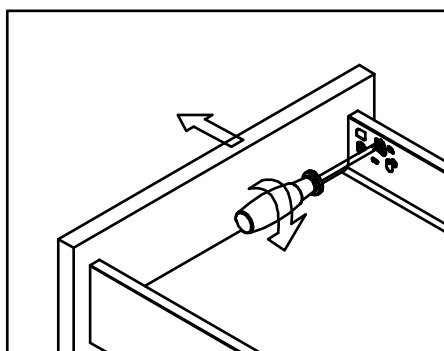

Сборка и регулировка ящиков Firmax SmartLine

Установка задней стенки

установка дна

установка дна

монтаж фасада

защелкнуть

регулировка и демонтаж

Вертикальная регулировка

горизонтальная регулировка

Установка заглушки

снимите заглушку

демантируйте фасад

снимите ящик

Установочные размеры ящика

84 135 199 присадка фасада

Ø2 x 12	Ø10 x 12
саморез	анкерный болт
Ø4 x 17	Ø10.3 x 10