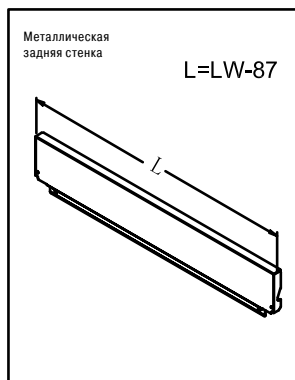

горизонтальная регулировка

Установка заглушки

снимите заглушку

демантируйте фасад

снимите ящик

Установочные размеры ящика

84 135 199 присадка фасада

Ø2 x 12	Ø10 x 12
саморез	анкерный болт
Ø4 x 17	Ø10.3 x 10

присадка направляющих

Установочные размеры задней стенки и дна

Type	84	135	199
H (mm)	84	135	199

KB Ширина корпуса
LW Внутренняя ширина корпуса
NL Номинальная длина ящика