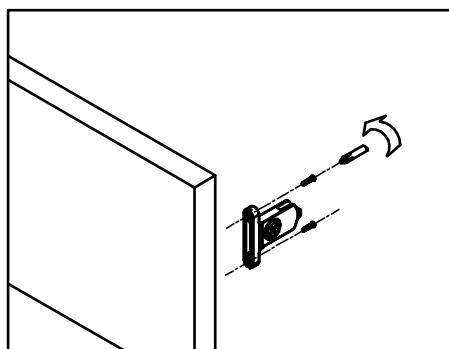

Сборка и регулировка ящиков Firmax SmartLine

Установка задней стенки

установка дна

установка дна

монтаж фасада

защелкнуть

регулировка и демонтаж

Вертикальная регулировка

горизонтальная регулировка

Установка заглушки

снимите заглушку

демантируйте фасад

снимите ящик

Установочные размеры ящика

84 135 199 присадка фасада

Ø2 x 12	Ø10 x 12
саморез	анкерный болт
Ø4 x 17	Ø10.3 x 10