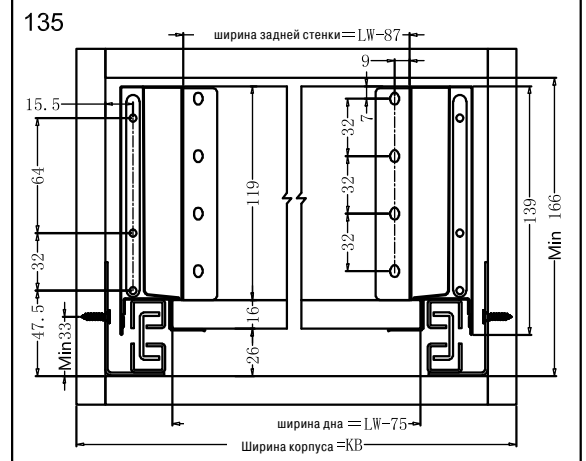

Комплект ящика высотой 84 мм

Серый	Белый	Длина, мм
FRM0730.043/84	FRM0730.007/84	300
FRM0735.043/84	FRM0735.007/84	350
FRM0740.043/84	FRM0740.007/84	400
FRM0745.043/84	FRM0745.007/84	450
FRM0750.043/84	FRM0750.007/84	500
FRM0755.043/84	FRM0755.007/84	550

горизонтальная регулировка

Установка заглушки

снимите заглушку

демантируйте фасад

снимите ящик

Установочные размеры ящика

84 135 199 присадка фасада

Ø2 x 12	Ø10 x 12
саморез	анкерный болт
Ø4 x 17	Ø10.3 x 10

присадка направляющих

Установочные размеры задней стенки и дна

Type	84	135	199
H (mm)	84	135	199

KB Ширина корпуса
LW Внутренняя ширина корпуса
NL Номинальная длина ящика