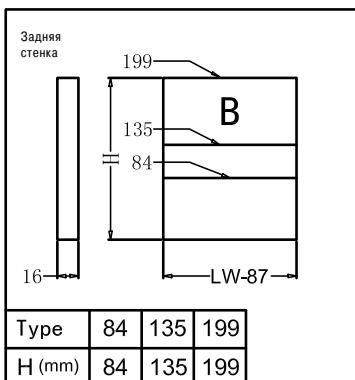

Комплект ящика высотой 199 мм

Серый	Белый	Длина, мм
FRM0730.043/199	FRM0730.007/199	300
FRM0735.043/199	FRM0735.007/199	350
FRM0740.043/199	FRM0740.007/199	400
FRM0745.043/199	FRM0745.007/199	450
FRM0750.043/199	FRM0750.007/199	500
FRM0755.043/199	FRM0755.007/199	550

горизонтальная регулировка

Установка заглушки

снимите заглушку

демантируйте фасад

снимите ящик

Установочные размеры ящика

84 135 199 присадка фасада

Ø2 x 12	Ø10 x 12
саморез	анкерный болт
Ø4 x 17	Ø10.3 x 10

присадка направляющих

Установочные размеры задней стенки и дна

Type	84	135	199
H (mm)	84	135	199

KB Ширина корпуса
LW Внутренняя ширина корпуса
NL Номинальная длина ящика