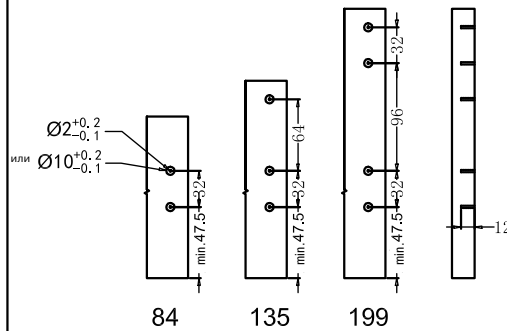

горизонтальная регулировка

Установка заглушки

снимите заглушку

демантируйте фасад

снимите ящик

Установочные размеры ящика

84 135 199 присадка фасада

Ø2 x 12	Ø10 x 12
саморез	анкерный болт
Ø4 x 17	Ø10.3 x 10

присадка направляющих

Установочные размеры задней стенки и дна

Type	84	135	199
H (mm)	84	135	199

KB Ширина корпуса
LW Внутренняя ширина корпуса
NL Номинальная длина ящика