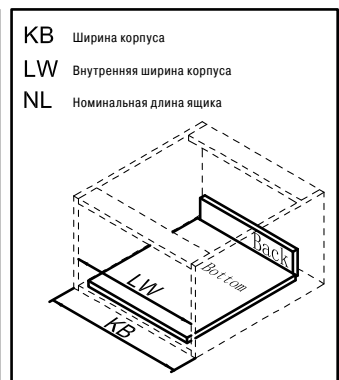

горизонтальная регулировка

Установка заглушки

снимите заглушку

демантируйте фасад

снимите ящик

Установочные размеры ящика

84 135 199 присадка фасада

Ø2 x 12	Ø10 x 12
саморез	анкерный болт
Ø4 x 17	Ø10.3 x 10

присадка направляющих

Установочные размеры задней стенки и дна

Type	84	135	199
H (mm)	84	135	199

KB Ширина корпуса
LW Внутренняя ширина корпуса
NL Номинальная длина ящика