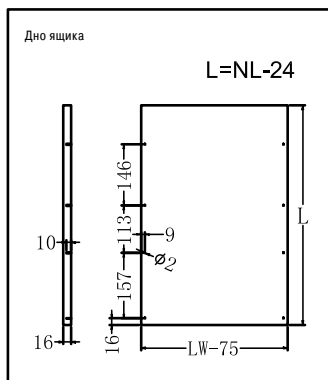

Комплект ящика высотой 84 мм

Серый	Белый	Длина, мм
FRM0730.043/84	FRM0730.007/84	300
FRM0735.043/84	FRM0735.007/84	350
FRM0740.043/84	FRM0740.007/84	400
FRM0745.043/84	FRM0745.007/84	450
FRM0750.043/84	FRM0750.007/84	500
FRM0755.043/84	FRM0755.007/84	550

Комплект ящика высотой 199 мм

Серый	Белый	Длина, мм
FRM0730.043/199	FRM0730.007/199	300
FRM0735.043/199	FRM0735.007/199	350
FRM0740.043/199	FRM0740.007/199	400
FRM0745.043/199	FRM0745.007/199	450
FRM0750.043/199	FRM0750.007/199	500
FRM0755.043/199	FRM0755.007/199	550

горизонтальная регулировка

Установка заглушки

снимите заглушку

демантируйте фасад

снимите ящик

Установочные размеры ящика

84 135 199 присадка фасада

Ø2 x 12	Ø10 x 12
саморез	анкерный болт
Ø4 x 17	Ø10.3 x 10

присадка направляющих

Установочные размеры задней стенки и дна

Type	84	135	199
H (mm)	84	135	199

KB Ширина корпуса
LW Внутренняя ширина корпуса
NL Номинальная длина ящика