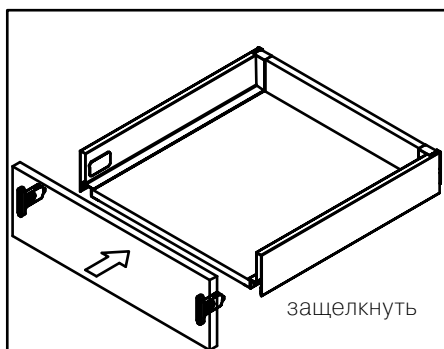

Сборка и регулировка ящиков Firmax SmartLine

Установка задней стенки

установка дна

установка дна

монтаж фасада

защелкнуть

регулировка и демонтаж

Вертикальная регулировка

горизонтальная регулировка

Установка заглушки

снимите заглушку

демантируйте фасад

снимите ящик

Установочные размеры ящика

84 135 199 присадка фасада

Ø2 x 12	Ø10 x 12
саморез	анкерный болт
Ø4 x 17	Ø10.3 x 10