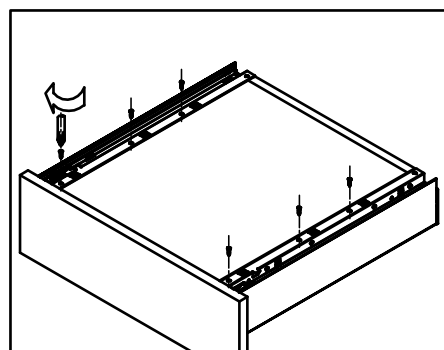

установка дна