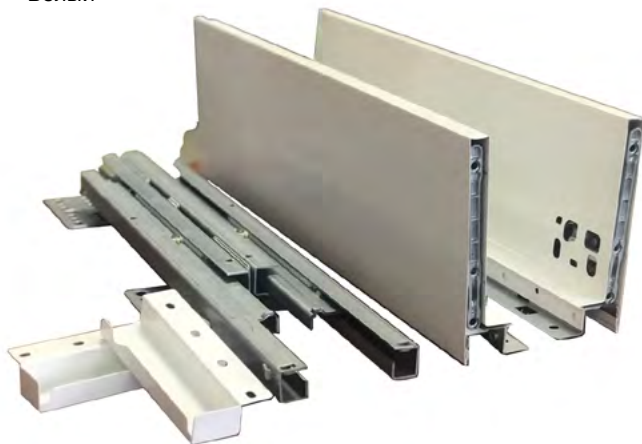

Система выдвигающих ящиков Firmax SmartLine

Белый

Серый

**Основные характеристики:**

- полное выдвижение
- встроенный доводчик
- 60 000 циклов открывания/закрывания
- динамическая нагрузка 35 кг
- тонкая боковина
- три высоты боковины (84 мм, 135 мм и 199 мм)
- регулировка фасада по вертикали +/- 2 мм
- регулировка фасада по горизонтали +/- 1 мм
- два цветовых решения
- индивидуальная упаковка
- гарантия 5 лет

Комплект ящика высотой 84 мм

Серый	Белый	Длина, мм
FRM0730.043/84	FRM0730.007/84	300
FRM0735.043/84	FRM0735.007/84	350
FRM0740.043/84	FRM0740.007/84	400
FRM0745.043/84	FRM0745.007/84	450
FRM0750.043/84	FRM0750.007/84	500
FRM0755.043/84	FRM0755.007/84	550

Комплект ящика высотой 135 мм

серый	белый	длина, мм
FRM0730.043/135	FRM0730.007/135	300
FRM0735.043/135	FRM0735.007/135	350
FRM0740.043/135	FRM0740.007/135	400
FRM0745.043/135	FRM0745.007/135	450
FRM0750.043/135	FRM0750.007/135	500
FRM0755.043/135	FRM0755.007/135	550