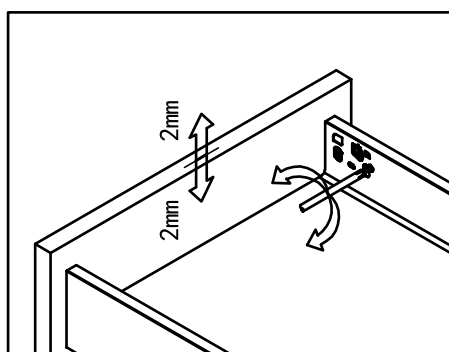

Сборка и регулировка ящиков Firmax SmartLine

Установка задней стенки

установка дна

установка дна

монтаж фасада

защелкнуть

регулировка и демонтаж

Вертикальная регулировка

горизонтальная регулировка

Установка заглушки

снимите заглушку

демантируйте фасад

снимите ящик

Установочные размеры ящика

84 135 199 присадка фасада

Ø2 x 12	Ø10 x 12
саморез	анкерный болт
Ø4 x 17	Ø10.3 x 10