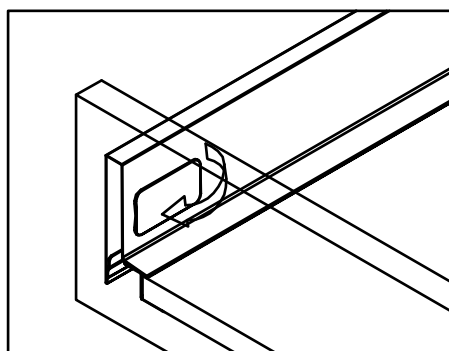

горизонтальная регулировка

Установка заглушки

снимите заглушку

демантируйте фасад

снимите ящик

Установочные размеры ящика

84 135 199 присадка фасада

Ø2 x 12	Ø10 x 12
саморез	анкерный болт
Ø4 x 17	Ø10.3 x 10