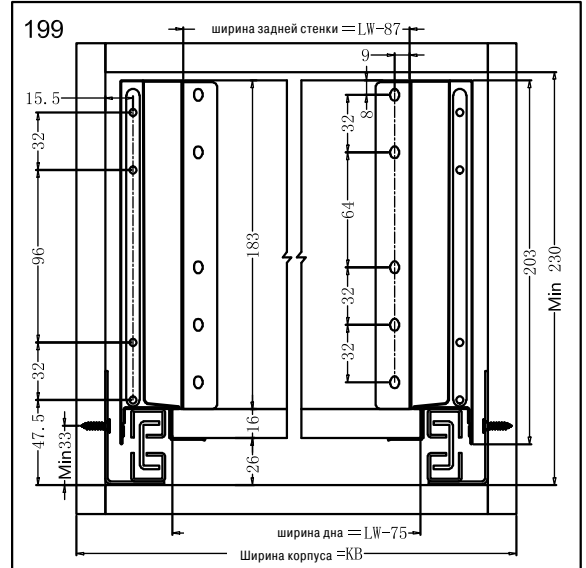

Комплект ящика высотой 84 мм

Серый	Белый	Длина, мм
FRM0730.043/84	FRM0730.007/84	300
FRM0735.043/84	FRM0735.007/84	350
FRM0740.043/84	FRM0740.007/84	400
FRM0745.043/84	FRM0745.007/84	450
FRM0750.043/84	FRM0750.007/84	500
FRM0755.043/84	FRM0755.007/84	550

горизонтальная регулировка

Установка заглушки

снимите заглушку

демантируйте фасад

снимите ящик

Установочные размеры ящика

84 135 199 присадка фасада

Ø2 x 12	Ø10 x 12
саморез	анкерный болт
Ø4 x 17	Ø10.3 x 10

присадка направляющих

Установочные размеры задней стенки и дна

Type	84	135	199
H (mm)	84	135	199

KB Ширина корпуса
LW Внутренняя ширина корпуса
NL Номинальная длина ящика