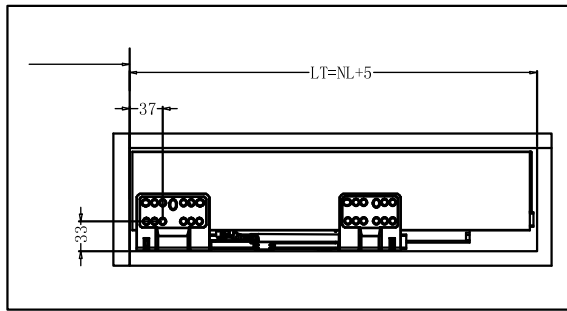

горизонтальная регулировка

Установка заглушки

снимите заглушку

демантируйте фасад

снимите ящик

Установочные размеры ящика

84 135 199 присадка фасада

Ø2 x 12	Ø10 x 12
саморез	анкерный болт
Ø4 x 17	Ø10.3 x 10

присадка направляющих

Установочные размеры задней стенки и дна

Type	84	135	199
H (mm)	84	135	199

KB Ширина корпуса
LW Внутренняя ширина корпуса
NL Номинальная длина ящика