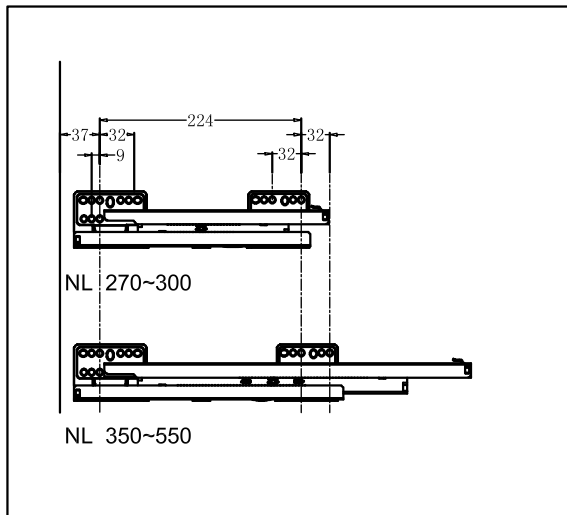

Комплект ящика высотой 84 мм

Серый	Белый	Длина, мм
FRM0730.043/84	FRM0730.007/84	300
FRM0735.043/84	FRM0735.007/84	350
FRM0740.043/84	FRM0740.007/84	400
FRM0745.043/84	FRM0745.007/84	450
FRM0750.043/84	FRM0750.007/84	500
FRM0755.043/84	FRM0755.007/84	550

Комплект ящика высотой 199 мм

Серый	Белый	Длина, мм
FRM0730.043/199	FRM0730.007/199	300
FRM0735.043/199	FRM0735.007/199	350
FRM0740.043/199	FRM0740.007/199	400
FRM0745.043/199	FRM0745.007/199	450
FRM0750.043/199	FRM0750.007/199	500
FRM0755.043/199	FRM0755.007/199	550

горизонтальная регулировка

Установка заглушки

снимите заглушку

демантируйте фасад

снимите ящик

Установочные размеры ящика

84 135 199 присадка фасада

Ø2 x 12	Ø10 x 12
саморез	анкерный болт
Ø4 x 17	Ø10.3 x 10

присадка направляющих

Установочные размеры задней стенки и дна

Type	84	135	199
H (mm)	84	135	199

KB Ширина корпуса
LW Внутренняя ширина корпуса
NL Номинальная длина ящика