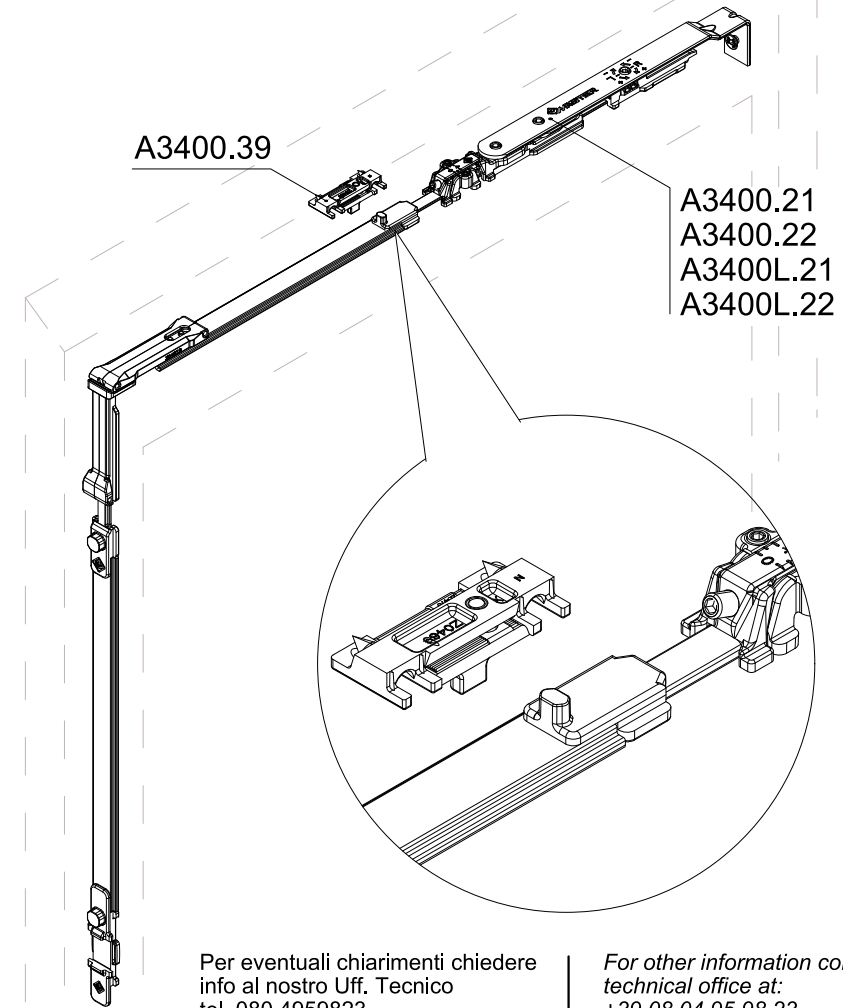

Microventilazione Microventilation

3520.39 Camera europea Eurogroove	3521.39 Camera erre Erre groove system	3400.39 Camera europea Eurogroove
Campo di regolazione +/-2,5mm Range of regulation +/-2,5mm		
 2.0	 2.0	 Ween
		

Applicazione su anta ribalta 2.0 Application on Tilt and turn 2.0

Applicazione su anta ribalta Ween Application on Tilt and turn Ween

Per eventuali chiarimenti chiedere
info al nostro Uff. Tecnico
tel. 080.4959823