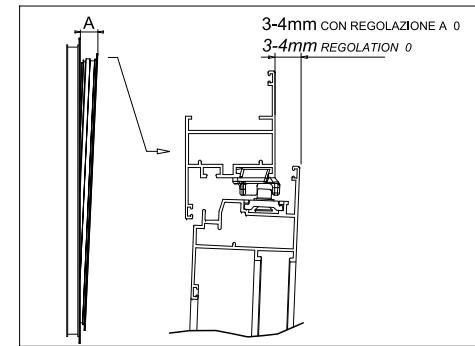

Microventilazione Microventilation

3520.39 Camera europea Eurogroove	3521.39 Camera erre Erre groove system	3400.39 Camera europea Eurogroove
Campo di regolazione +/-2,5mm Range of regulation +/-2,5mm		
 2.0	 2.0	 Ween
		