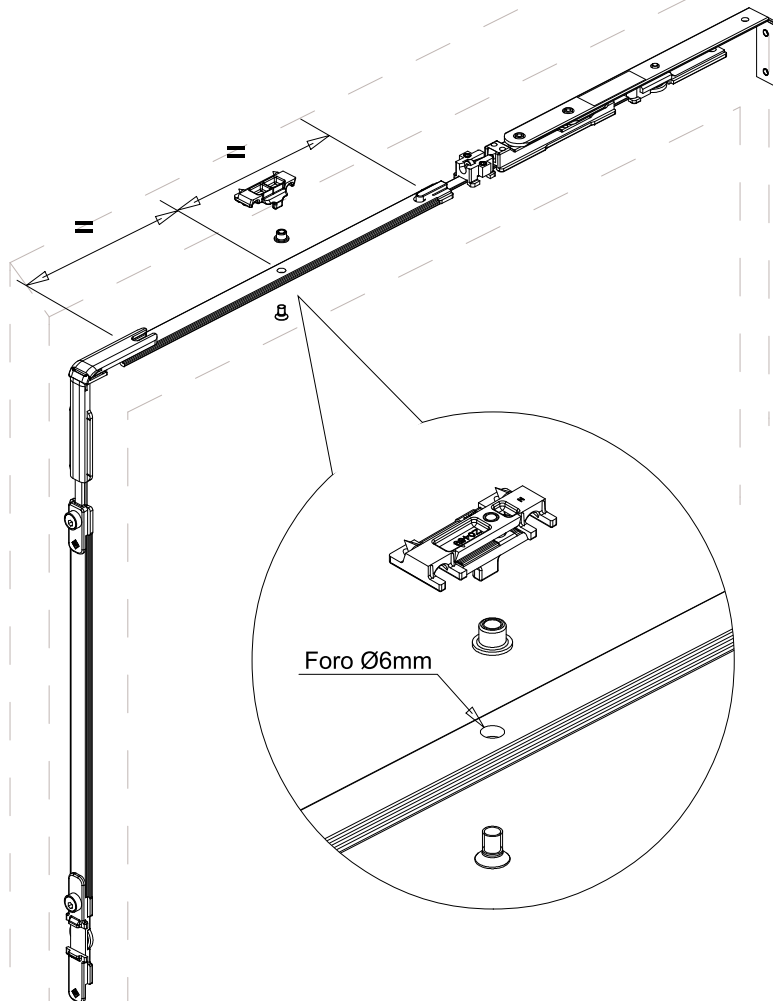

Applicazione su anta ribalta 2.0 Application on Tilt and turn 2.0